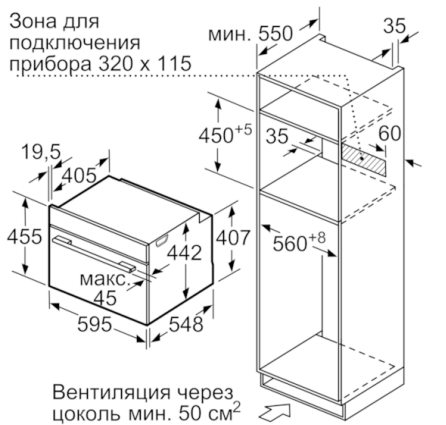

### **Техническая информация**

- 1 x Комбинированная решетка, 1 x Универсальный противень
- Мощность подключения: 3.6 кВт
- Длина сетевого кабеля: 150 см
- Размеры прибора (ВхШхГ): 455 мм x 594 мм x 548 мм
- Размеры ниши для встраивания (ВхШхГ): 450 мм - 455 мм x 560 мм - 568 мм x 550 мм
- Пожалуйста, следуйте схемам встраивания и инструкции по монтажу

## Serie | 8, Встраиваемый компактный духовой шкаф с микроволнами, черный SMG636BB1

Монтаж с варочной панелью.

Размеры в мм

При встраивании мелких бытовых приборов под варочной панелью необходимо учитывать требования к толщине столешницы (включая усиливающий элемент).

Тип варочной панели	мин. толщина столешницы	
	накладная	заподлицо
Индукционная варочная панель	42 мм	43 мм
Индукционная варочная панель с нагревом по всей площади	52 мм	53 мм
Газовая варочная панель	32 мм	43 мм
Электрическая варочная панель	32 мм	35 мм

Размеры в мм

Размеры в мм

Размеры в мм