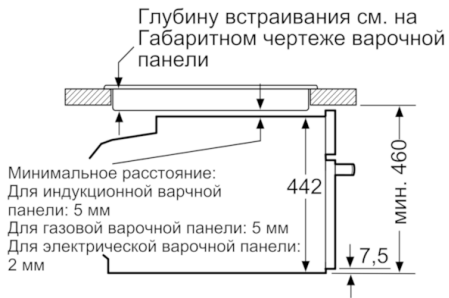

Serie | 8, Встраиваемый компактный духовой шкаф с микроволнами, черный SMG636BB1

Монтаж с варочной панелью.

Размеры в мм

При встраивании мелких бытовых приборов под варочной панелью необходимо учитывать требования к толщине столешницы (включая усиливающий элемент).

Тип варочной панели	мин. толщина столешницы	
	накладная	заподлицо
Индукционная варочная панель	42 мм	43 мм
Индукционная варочная панель с нагревом по всей площади	52 мм	53 мм
Газовая варочная панель	32 мм	43 мм
Электрическая варочная панель	32 мм	35 мм