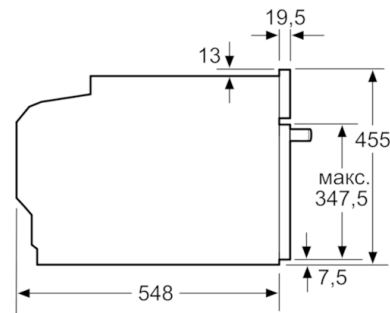

### **Техническая информация**

- 1 x Комбинированная решетка, 1 x Универсальный противень
- Мощность подключения: 3.6 кВт
- Длина сетевого кабеля: 150 см
- Размеры прибора (ВхШхГ): 455 мм x 594 мм x 548 мм
- Размеры ниши для встраивания (ВхШхГ): 450 мм - 455 мм x 560 мм - 568 мм x 550 мм
- Пожалуйста, следуйте схемам встраивания и инструкции по монтажу

## Serie | 8, Встраиваемый компактный духовой шкаф с микроволнами, черный SMG636BB1

Монтаж с варочной панелью.

Размеры в мм

При встраивании мелких бытовых приборов под варочной панелью необходимо учитывать требования к толщине столешницы (включая усиливающий элемент).

Тип варочной панели	мин. толщина столешницы	
	накладная	заподлицо
Индукционная варочная панель	42 мм	43 мм
Индукционная варочная панель с нагревом по всей площади	52 мм	53 мм
Газовая варочная панель	32 мм	43 мм
Электрическая варочная панель	32 мм	35 мм

Размеры в мм

Размеры в мм

Размеры в мм