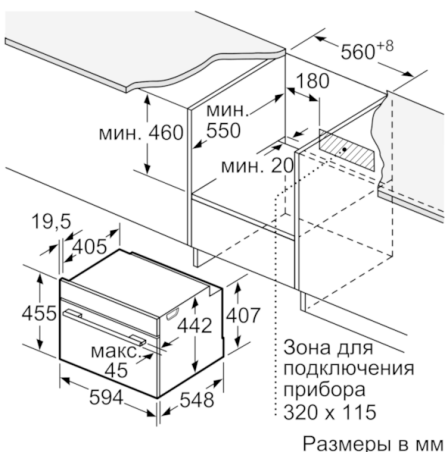

### **Техническая информация**

- 1 x Комбинированная решетка, 1 x Универсальный противень
- Мощность подключения: 3.6 кВт
- Длина сетевого кабеля: 150 см
- Размеры прибора (ВхШхГ): 455 мм x 594 мм x 548 мм
- Размеры ниши для встраивания (ВхШхГ): 450 мм - 455 мм x 560 мм - 568 мм x 550 мм
- Пожалуйста, следуйте схемам встраивания и инструкции по монтажу

## Serie | 8, Встраиваемый компактный духовой шкаф с микроволнами, черный SMG636BB1

Монтаж с варочной панелью.

Размеры в мм

При встраивании мелких бытовых приборов под варочной панелью необходимо учитывать требования к толщине столешницы (включая усиливающий элемент).

Тип варочной панели	мин. толщина столешницы	
	накладная	заподлицо
Индукционная варочная панель	42 мм	43 мм
Индукционная варочная панель с нагревом по всей площади	52 мм	53 мм
Газовая варочная панель	32 мм	43 мм
Электрическая варочная панель	32 мм	35 мм

Размеры в мм

Размеры в мм

Размеры в мм